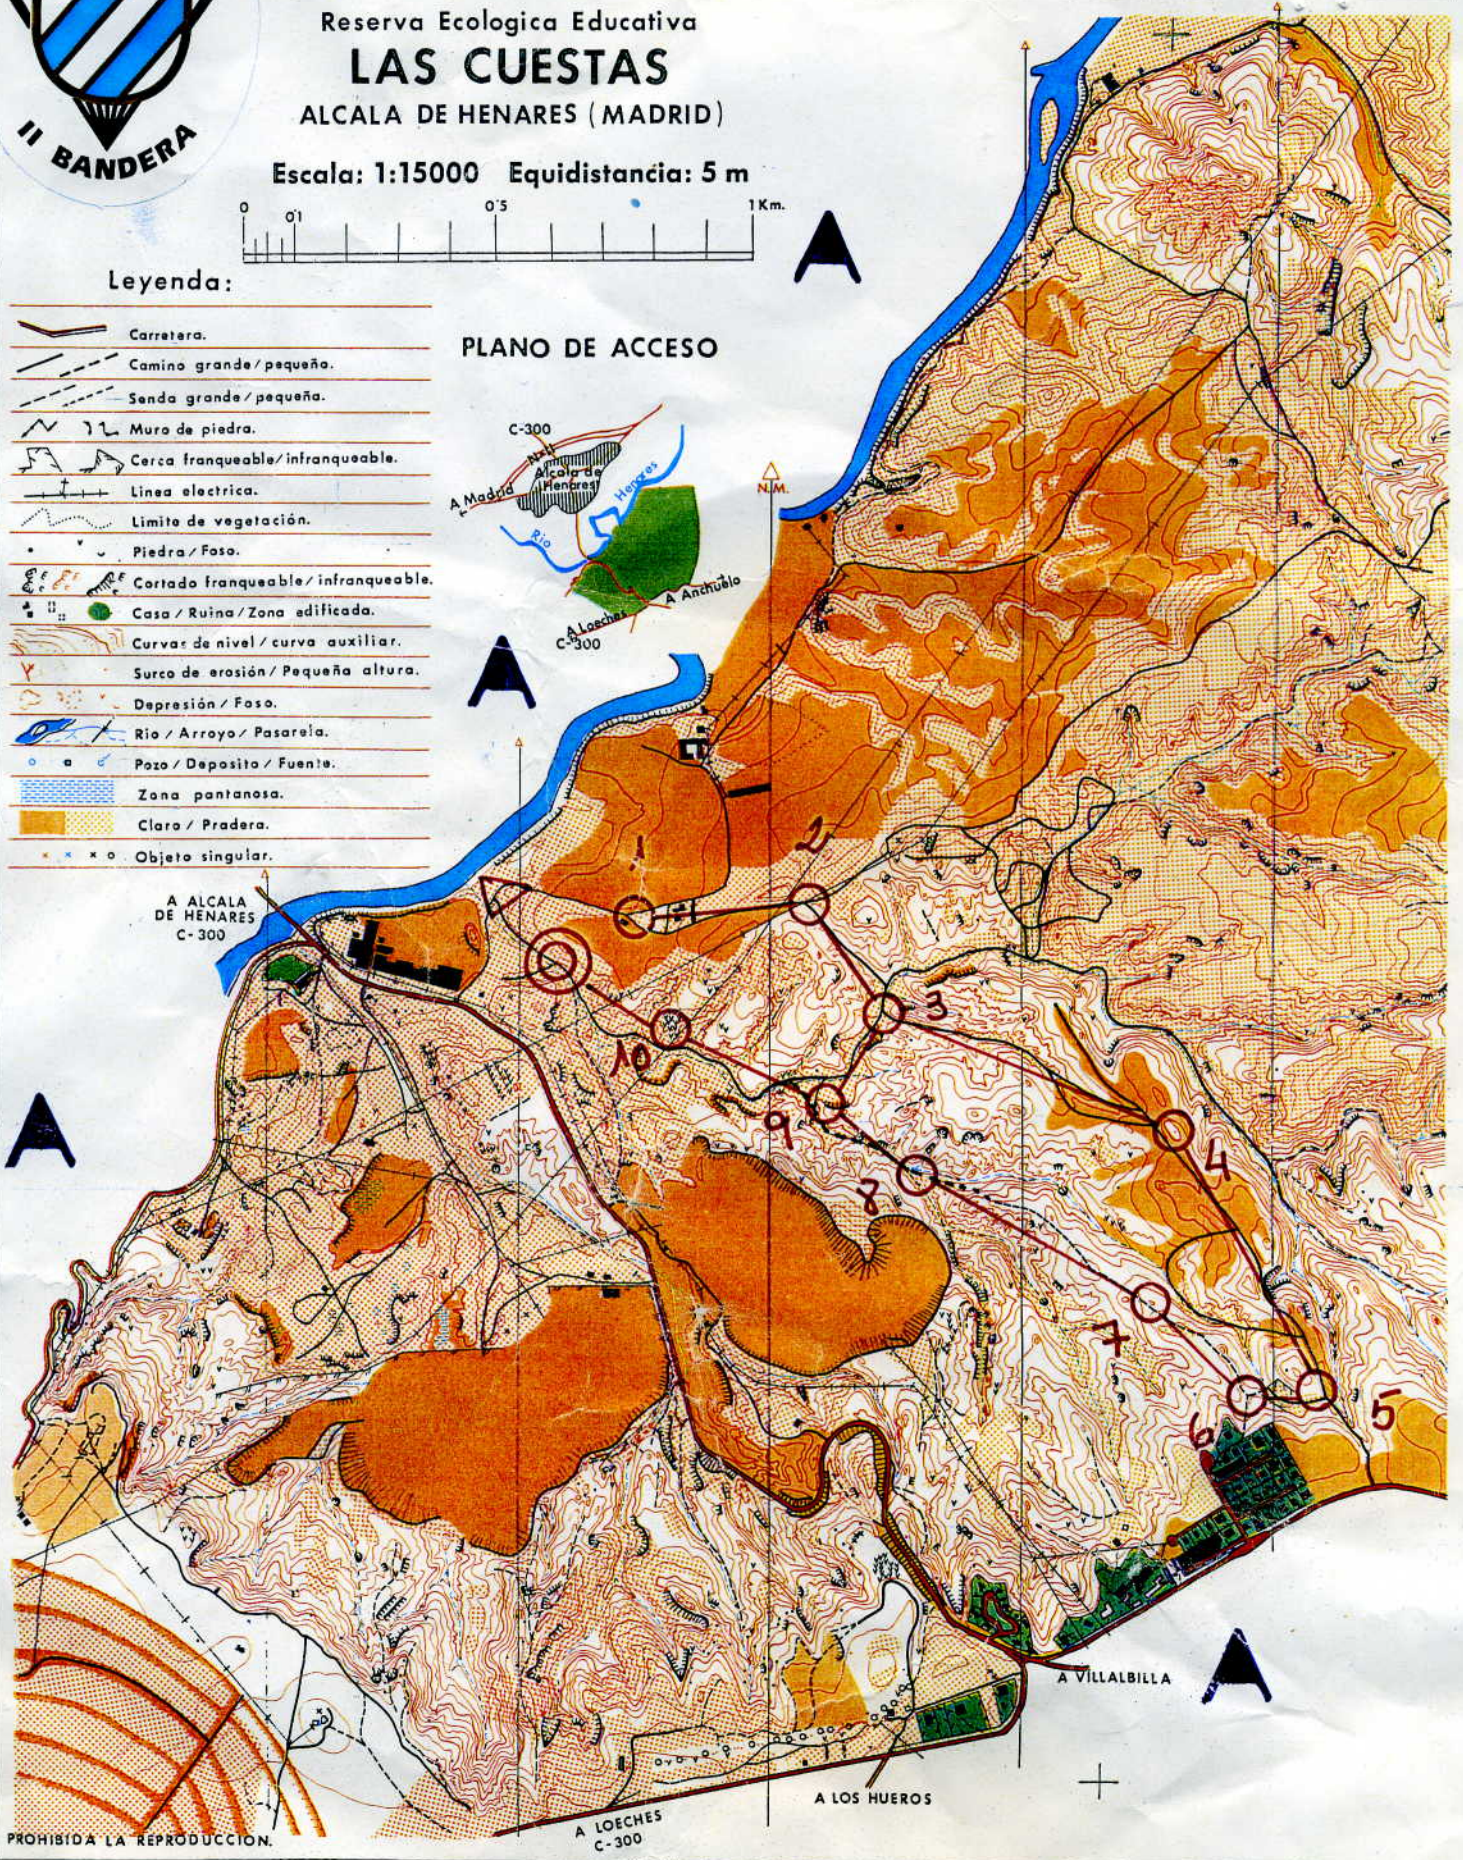

TROPA Y ESCULTAS

Reserva Ecologica Educativa

LAS CUESTAS

ALCALA DE HENARES (MADRID)

Escala: 1:15000 Equidistancia: 5 m

Legenda:

- Carretera.
- Camino grande/pequeño.
- Senda grande/pequeña.
- Muro de piedra.
- Cerca franqueable/infranqueable.
- Linea electrica.
- Límite de vegetación.
- Piedra/Foso.
- Cortado franqueable/infranqueable.
- Casa/Ruina/Zona edificada.
- Curvas de nivel/curva auxiliar.
- Surco de erosión/Pequeña altura.
- Depresión/Foso.
- Rio/Arroyo/Pasarela.
- Pozo/Deposito/Fuente.
- Zona pantanosa.
- Claro/Pradera.
- Objeto singular.

PLANO DE ACCESO

PROHIBIDA LA REPRODUCCION.

UN DIA EN EL CAMPO, UN DIA FELIZ